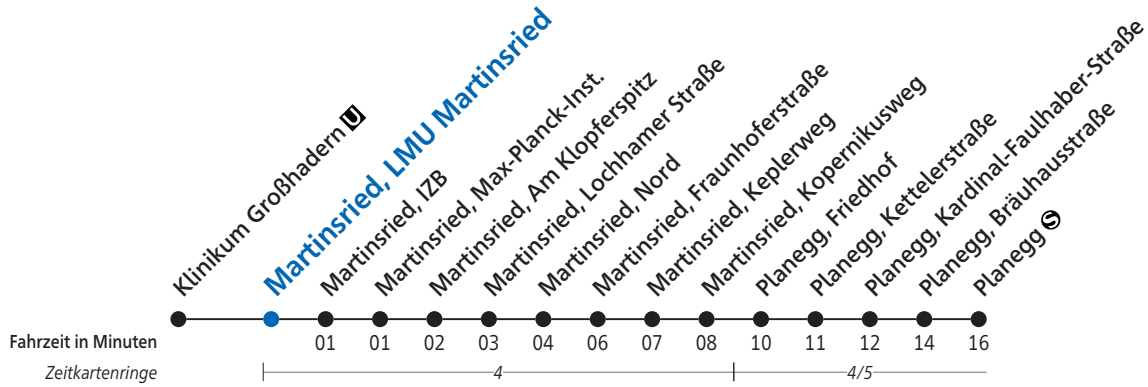

## Martinsried, LMU Martinsried

Uhr	Montag - Freitag	Samstag	Sonn- und Feiertag	Uhr
5	46			5
6	06 16 26 36 46 56	06 46		6
7	06 16 26 31 <sup>1</sup> 36 41 <sup>1</sup> 46 51 <sup>1</sup> 56	06 26 46		7
8	01 <sup>1</sup> 06 11 <sup>1</sup> 16 21 <sup>1</sup> 26 31 <sup>1</sup> 36 41 <sup>1</sup> 46 51 <sup>1</sup> 56	06 26 46	26 46	8
9	01 <sup>1</sup> 06 11 <sup>1</sup> 16 26 36 46 56	06 26 46	26 46	9
10	06 16 26 36 46 56	06 26 46	26 46	10
11	06 16 26 36 46 56	06 26 46	26 46	11
12	06 16 26 36 46 56	06 26 46	26 46	12
13	06 16 26 36 46 56	06 26 46	26 46	13
14	06 16 26 36 46 56	06 26 46	26 46	14
15	06 16 26 36 46 56	06 26 46	26 46	15
16	06 16 26 36 46 56	06 26 46	26 46	16
17	06 16 26 36 46 56	06 26 46	26 46	17
18	06 16 26 36 46 56	06 26 46	26 46	18
19	06 16 26 36 46 56	06 26 46	26 46	19
20	06 16 26 36 46 56	06 26 46	26 46	20
21	06 26 46	06 26 46	26 46	21
22	06 26	06 26	26 46	22
23	06 46	06 46	26	23
0	46 <sup>V59</sup>	46		0
1	26 <sup>V59</sup>	26		1
2	26 <sup>V59</sup>	26		2

1=bis Martinsried, Max-Planck-Inst. V59=Nacht Freitag auf Samstag, nicht am Karfreitag  
Am 24. und 31. Dezember Betrieb wie Samstag